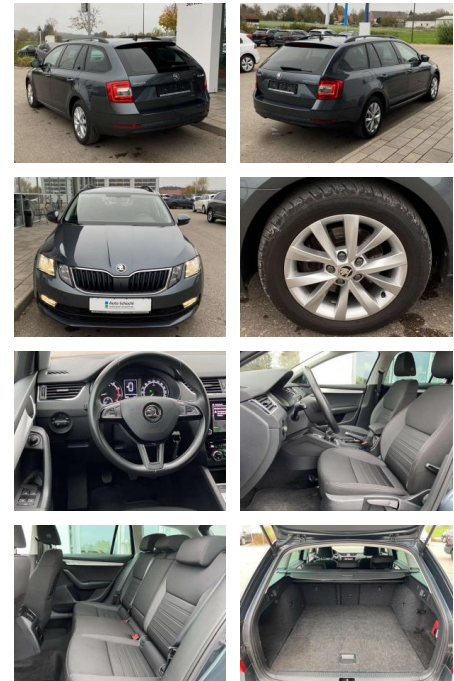

Skoda Octavia Combi 1.5 TSI TOUR AHK+NAVI

SS00-172326AAngebotsnr.:

Erstzulassung:	Kilometer:	Farbe:	Leistung:	Kraftstoffart:
01.06.2020	38.653		110 kW / 150 PS	Benzin

PREIS
23.730 €

FINANZIERUNGSBEISPIEL

Laufzeit: 72 Monate Anzahlung: 25 %
Basis-Finanzierung:* Mtl. Rate:
Zielraten-Finanzierung:** **188 €**

- Anti-Blockiersystem ABS

Multimedia

- Radio

Interieur

- Sitzheizung vorne Mittelarmlehne vorne
Innenspiegel automatisch abblendbar
Lendenwirbelstützen vorne Climatronic
Beifahrersitz umklappbar Vordersitze
höhenverstellbar Kindersitzverankerung
für Kindersitzsystem ISOFIX Variables
Ladebodenkonzept Rücksitzbanklehne
geteilt umlegbar mit Mittelarmlehne
Netztrennwand klimatisiertes
Handschuhfach
Multifunktions-Lederlenkrad 2
Leseleuchten vorn und 2 hinten