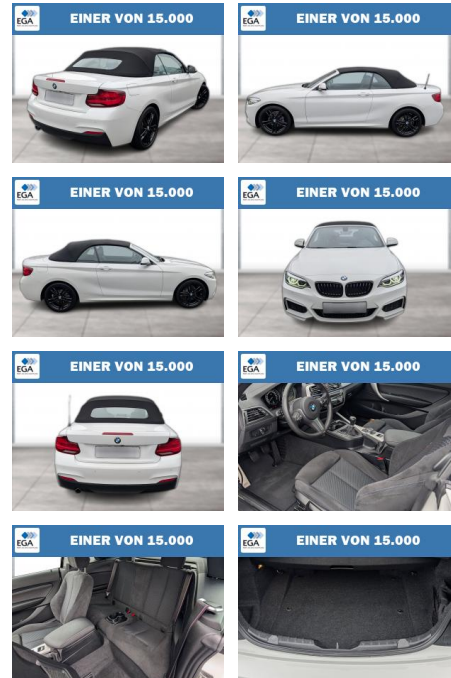

WG06-244001 Angebotsnr.:

EINER VON 15.000

Erstzulassung:	Kilometer:	Farbe:	Leistung:	Kraftstoffart:
01.08.2020	29.700	Weiß	100 kW / 136 PS	Benzin

PREIS
28.900 €

FINANZIERUNGSBEISPIEL

Laufzeit: 72 Monate Anzahlung: 25 %
Basis-Finanzierung:* Mtl. Rate:
Zielraten-Finanzierung:** **229 €**