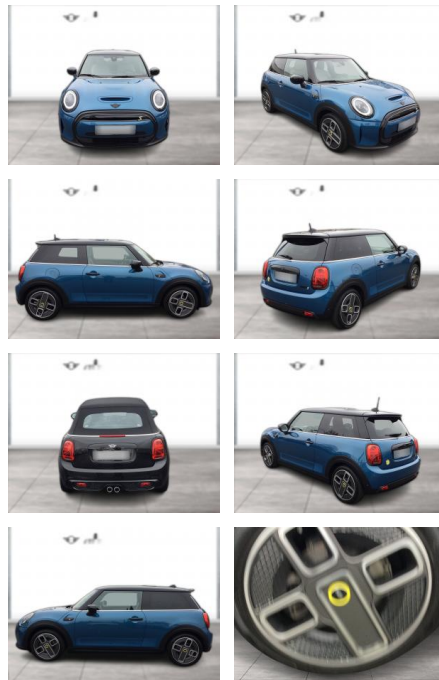

WG05-229243 **Angebotsnr.:**

Erstzulassung:	Kilometer:	Farbe:	Leistung:	Kraftstoffart:
01.04.2022	12.401	Blau	135 kW / 184 PS	Elektro

PREIS
23.650 €

FINANZIERUNGSBEISPIEL

Laufzeit: 72 Monate Anzahlung: 25 %
Basis-Finanzierung:* Mtl. Rate:
Zielraten-Finanzierung:** **1.888 €**