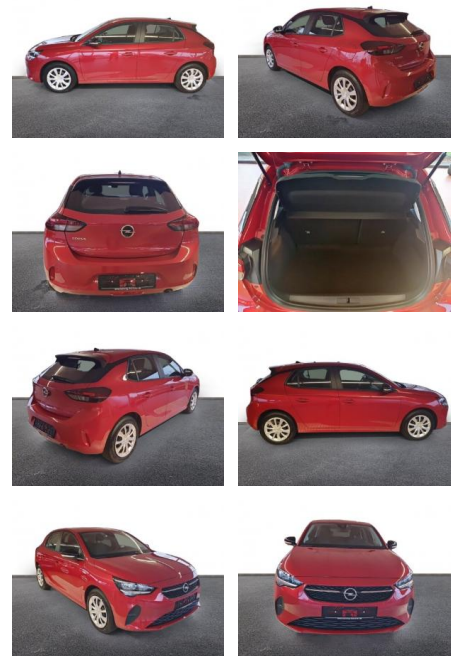

AH32-P409977 **Angebotsnr.:**

Erstzulassung:	Kilometer:	Farbe:	Leistung:	Kraftstoffart:
01.04.2023	17.076	Rot	55 kW / 75 PS	Benzin

PREIS
15.100 €

FINANZIERUNGSBEISPIEL

Laufzeit: 72 Monate Anzahlung: 25 %
Basis-Finanzierung:* Mtl. Rate:
Zielraten-Finanzierung:** **120 €**