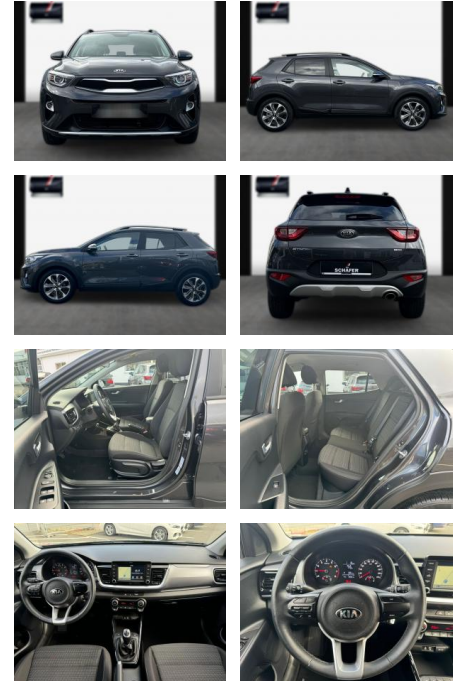

Kia Stonic Vision Navi Kamera Klimaaut.

SA13-K619682Angebotsnr.:

Erstzulassung:	Kilometer:	Farbe:	Leistung:	Kraftstoffart:
08.09.2018	35.500	Diverse	kW / 0 PS	Benzin

PREIS
17.670 €

FINANZIERUNGSBEISPIEL
Laufzeit: 72 Monate Anzahlung: 25 %
Basis-Finanzierung:* Mtl. Rate:
Zielraten-Finanzierung:** **140 €**