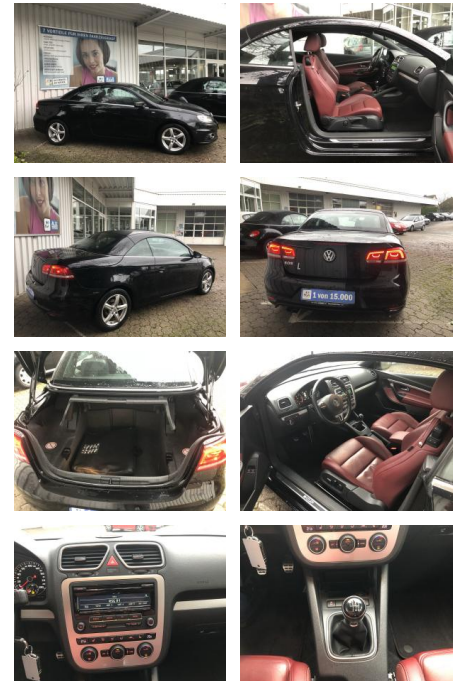

Volkswagen Eos 2.0 TDI BMT CUP EDITION ALU KLIMA...

FL00-H6289H2Angebotsnr.:

Erstzulassung: 12.09.2014 **Kilometer:** 102.895 **Farbe:** Schwarz **Leistung:** 103 kW / 140 PS **Kraftstoffart:** Diesel

PREIS 15.560 €	FINANZIERUNGSBEISPIEL	
	Laufzeit: 72 Monate	Anzahlung: 25 %
	Basis-Finanzierung:**	Mtl. Rate:
	Zielraten-Finanzierung:**	124 €

Besonderheiten

- Klimaanlage Climatronic 2-Zonen
- Schiebedach elektrisch (Glas)
- Bi-Xenon-Scheinwerfer mit dynamischem Kurvenlicht
- Verdeckbetätigung elektro-hydraulisch
- Fahrassistenz-System: Parklenkassistent (Park Assist)
- Sitzheizung vorn
- Vorrüstung Mobiltelefon/Handy mit Bluetooth-Schnittstelle
- Audiosystem RCD 310 MP3 (Radio/CD-Player)
- Lenkrad (Leder) mit Multifunktion
- Nebelscheinwerfer mit integriertem Abbiegelicht
- AUF WUNSCH GEBRAUCHTE WINTERRÄDER 690