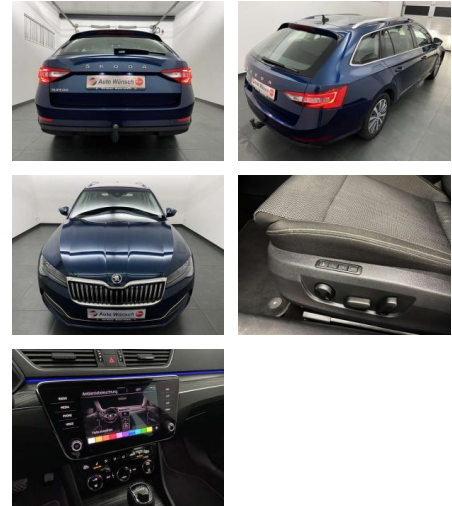

## Skoda Superb Combi 1.5 TSI DSG ACC+Navi

AW48-5511\_1678 Angebotsnr.:

Erstzulassung:	Kilometer:	Farbe:	Leistung:	Kraftstoffart:	Verbr. komb.	CO2-Emission	CO2-Klasse (WLTP)
01.05.2021	68.490	Blau	110 kW / 150 PS	Benzin	7,1 l/100km	160 g/km	F