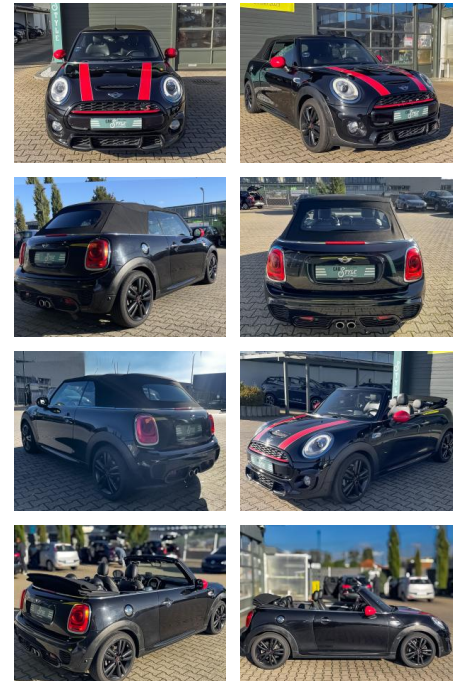

## MINI Cooper SD Cabrio JCW Paket NAVI SHZ PDC

CS01-FO2410368 Angebotsnr.:

Erstzulassung:	Kilometer:	Farbe:	Leistung:	Kraftstoffart:
14.12.2017	119.000	Schwarz	125 kW / 170 PS	Diesel

**PREIS**  
**19.710 €**