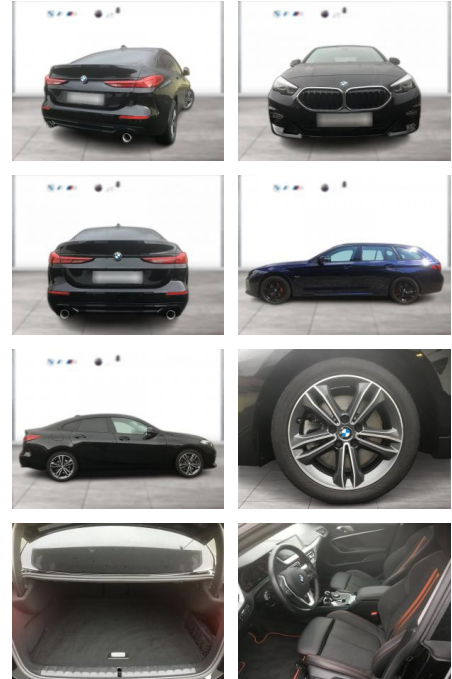

WG01-230025 Angebotsnr.:

VERKAUFT

Erstzulassung:	Kilometer:	Farbe:	Leistung:	Kraftstoffart:
01.07.2021	79.900	Schwarz	140 kW / 190 PS	Diesel

PREIS
28.900 €

FINANZIERUNGSBEISPIEL
Laufzeit: 72 Monate Anzahlung: 25 %
Basis-Finanzierung:* Mtl. Rate:
Zielraten-Finanzierung:** **229 €**