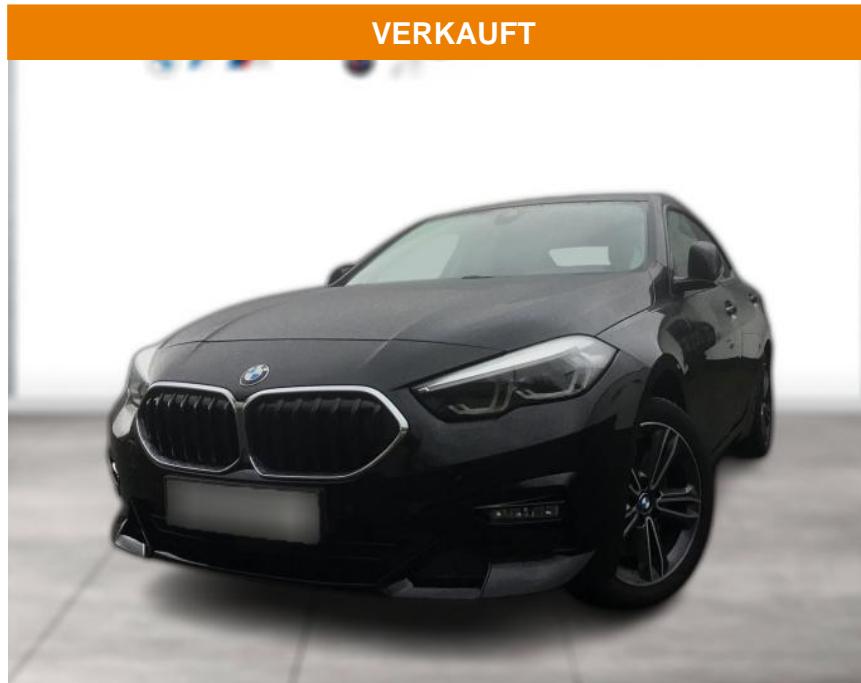

WG01-230025 Angebotsnr.:

VERKAUFT

Erstzulassung:	Kilometer:	Farbe:	Leistung:	Kraftstoffart:
01.07.2021	79.900	Schwarz	140 kW / 190 PS	Diesel

PREIS
28.900 €

FINANZIERUNGSBEISPIEL
Laufzeit: 72 Monate Anzahlung: 25 %
Basis-Finanzierung:* Mtl. Rate:
Zielraten-Finanzierung:** **229 €**