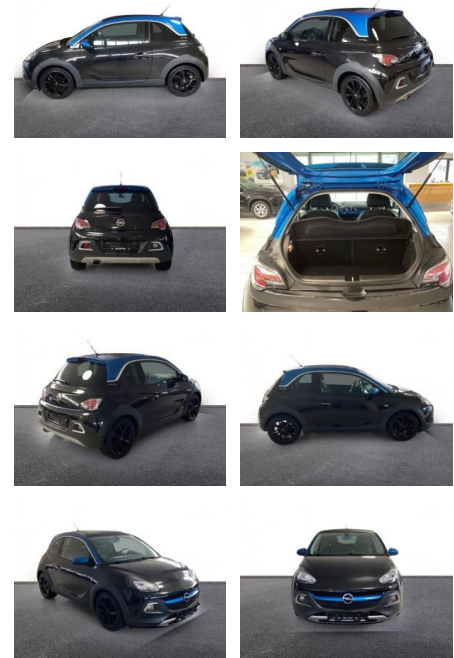

## Opel Adam Rocks Allwetter Parklenkassistent

AH32-F603318 **Angebotsnr.:**

Erstzulassung:	Kilometer:	Farbe:	Leistung:	Kraftstoffart:
01.01.2015	45.600	Blau	66 kW / 90 PS	Benzin

**PREIS**  
**10.990 €**

### Interieur

- Multifunktionslenkrad

**STÄNDIG ÜBER 15.000 FAHRZEUGE IM BESTAND!**