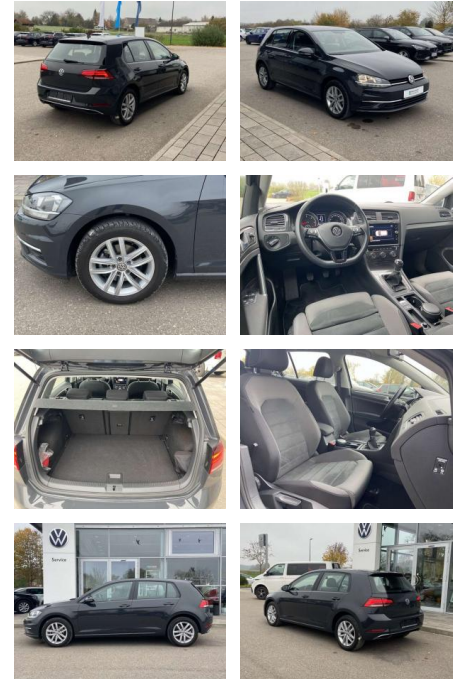

Volkswagen Golf 1.6 TDI COMFORTLINE NAVI+SHZ+PDC

SS00-203579 **Angebotsnr.:**

Erstzulassung:	Kilometer:	Farbe:	Leistung:	Kraftstoffart:
01.07.2019	34.874		85 kW / 116 PS	Benzin

PREIS
18.990 €

FINANZIERUNGSBEISPIEL

- Anti-Blockiersystem ABS

Multimedia

- Radio

Interieur

- Sitzheizung vorne Mittelarmlehne vorne Kindersitzverankerung für Kindersitzsystem ISOFIX Rücksitzbanklehne geteilt umlegbar mit Mittelarmlehne ergoActive Sitz mit 14-Wege-Einstellung auf der Fahrerseite klimatisiertes Handschuhfach Sport-Komfortsitze vorne el. Lendenwirbelstütze Fahrersitz mit Massagefunktion Multifunktions-Lederlenkrad 2 Leseleuchten vorn und 2 hinten Make-Up Spiegel
- beleuchtet Vordersitze höhenverstellbar