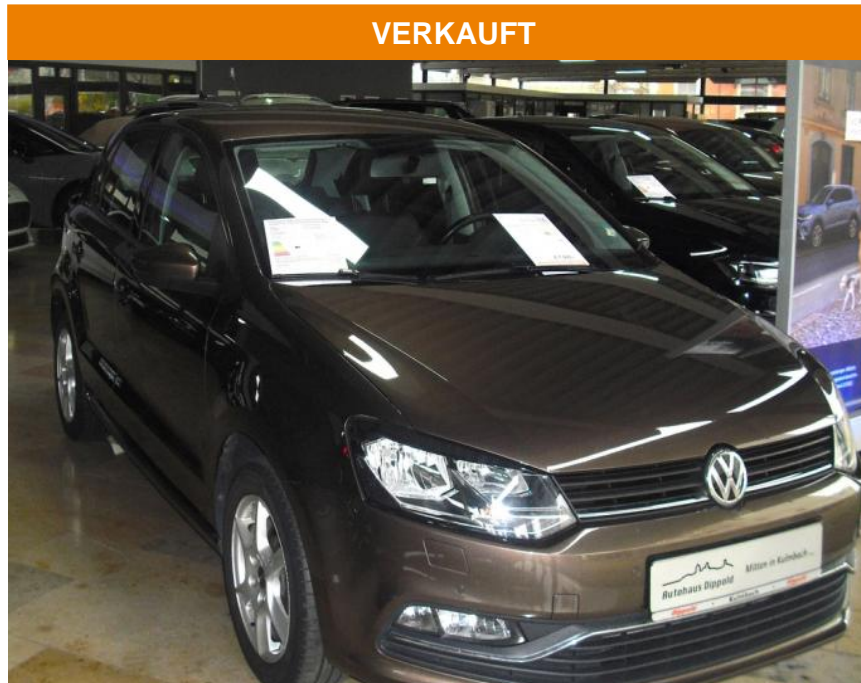

## Volkswagen Polo 1.0 Comfortline

AD34-#9400    **Angebotsnr.:**

Erstzulassung:	Kilometer:	Farbe:	Leistung:	Kraftstoffart:
09.02.2015	102.000	Braun	55 kW / 75 PS	Benzin

**PREIS**  
**9.340 €**

**FINANZIERUNGSBEISPIEL**  
Laufzeit: 72 Monate    Anzahlung: 25 %  
Basis-Finanzierung:\*    Mtl. Rate:  
Zielraten-Finanzierung:\*\*    Mtl. Rate: **74 €**