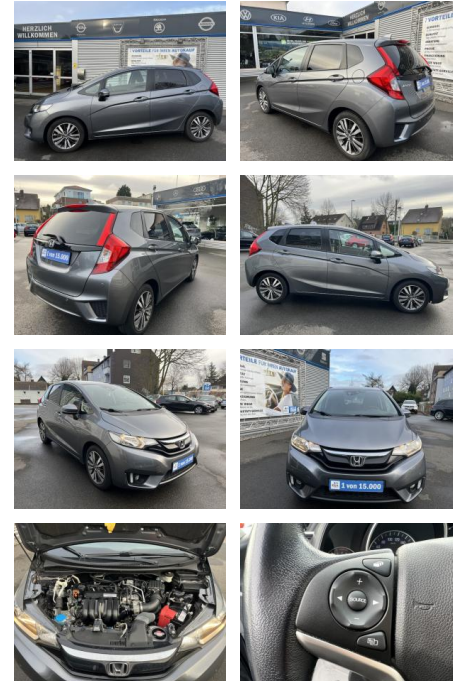

Honda Jazz 1.3 ELEGANCE CVT CONNECT KLIMA*SHZG*N...

AC00-X230858Angebotsnr.:

Erstzulassung:	Kilometer:	Farbe:	Leistung:	Kraftstoffart:
29.11.2017	29.500	grau	75 kW / 102 PS	Benzin

PREIS
16.500 €

FINANZIERUNGSBEISPIEL
Laufzeit: 72 Monate Anzahlung: 25 %
Basis-Finanzierung:* Mtl. Rate:
Zielraten-Finanzierung:** **131 €**