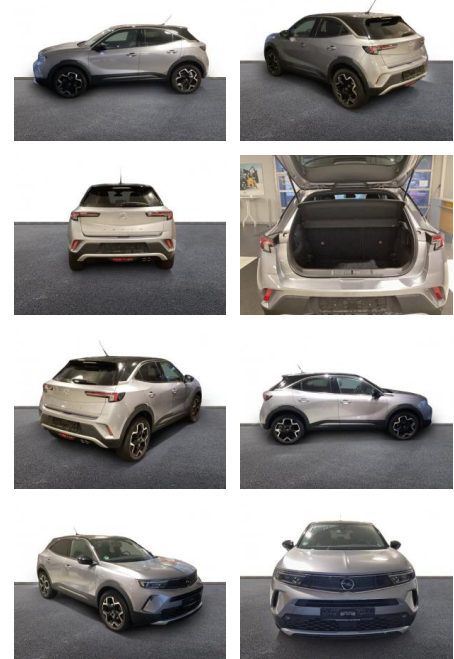

## Opel Mokka EU6d Ultimate

AH32-MW027020 Angebotsnr.:

Erstzulassung:	Kilometer:	Farbe:	Leistung:	Kraftstoffart:
01.09.2021	49.400	Silber	96 kW / 131 PS	Benzin

**PREIS**  
**20.670 €**

**FINANZIERUNGSBEISPIEL**  
Laufzeit: 72 Monate      Anzahlung: 25 %  
Basis-Finanzierung:\*      Mtl. Rate:  
Zielraten-Finanzierung:\*\* **164 €**