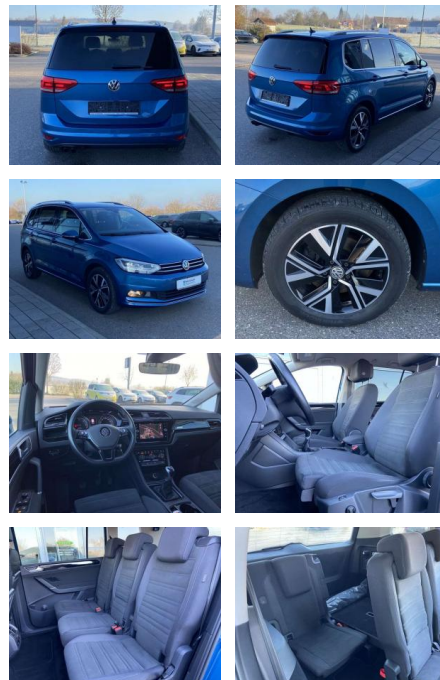

Volkswagen Touran 2.0 TDI HIGHLINE 7-SITZER 17"

SS00-052741 **Angebotsnr.:**

Erstzulassung:	Kilometer:	Farbe:	Leistung:	Kraftstoffart:
01.08.2020	51.236		110 kW / 150 PS	Benzin

PREIS
27.540 €

FINANZIERUNGSBEISPIEL