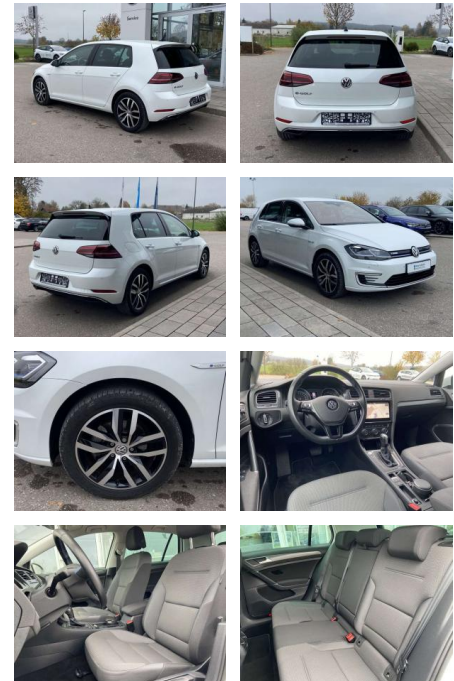

Volkswagen Golf e-Golf 17"+FAHRERASSISTENZ

SS00-911714 **Angebotsnr.:**

Erstzulassung:	Kilometer:	Farbe:	Leistung:	Kraftstoffart:
01.06.2020	31.287		100 kW / 136 PS	Benzin

PREIS
19.100 €

FINANZIERUNGSBEISPIEL
Laufzeit: 72 Monate Anzahlung: 25 %
Basis-Finanzierung:* Mtl. Rate:
Zielraten-Finanzierung:** **152 €**

- Anti-Blockiersystem ABS

Multimedia

- Radio

Interieur

- Sitzheizung vorne Innenspiegel automatisch abblendbar
- Lendenwirbelstützen vorne Climatronic
- Mittelarmlehne vorne Vordersitze höhenverstellbar Kindersitzverankerung für Kindersitzsystem ISOFIX
- Rücksitzbanklehne geteilt umlegbar mit Mittelarmlehne 2 Leseleuchten vorn klimatisiertes Handschuhfach Multifunktions-Lederlenkrad Komfortsitze vorne Make-Up Spiegel
- beleuchtet