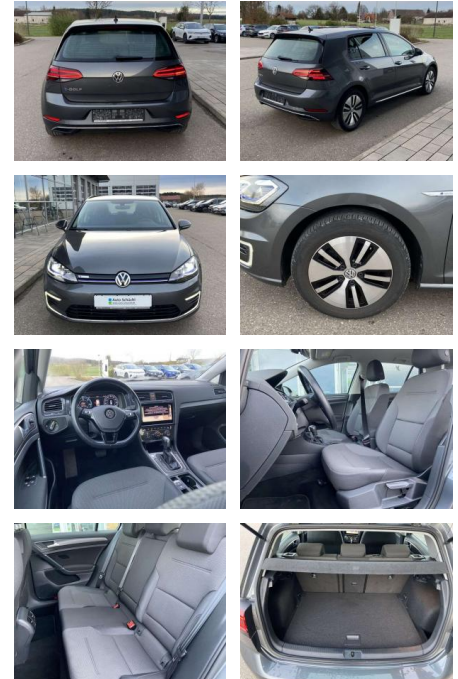

## Volkswagen Golf e-Golf Comfortline WÄRMEPUMPE

SS00-909157 **Angebotsnr.:**

Erstzulassung:	Kilometer:	Farbe:	Leistung:	Kraftstoffart:
01.02.2020	34.426		100 kW / 136 PS	Benzin

**PREIS**  
**19.300 €**

**FINANZIERUNGSBEISPIEL**  
Laufzeit: 72 Monate      Anzahlung: 25 %  
Basis-Finanzierung:\*      Mtl. Rate:  
Zielraten-Finanzierung:\*\* **153 €**