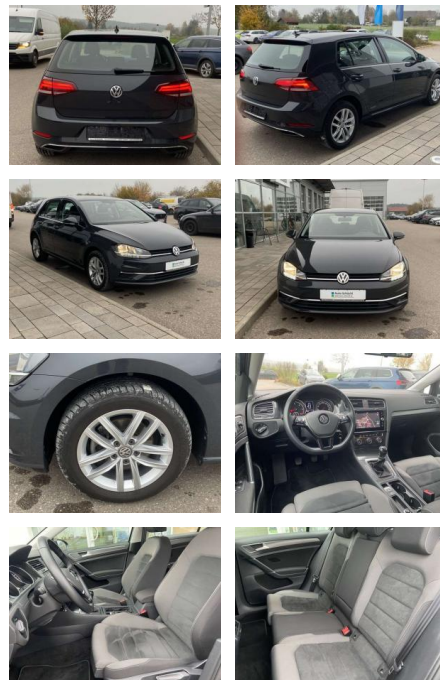

## Volkswagen Golf 1.6 TDI Comfortline NAVI+SHZ+PDC

SS00-203954 **Angebotsnr.:**

Erstzulassung:	Kilometer:	Farbe:	Leistung:	Kraftstoffart:
01.07.2019	28.786		85 kW / 116 PS	Benzin

**PREIS**  
**19.200 €**