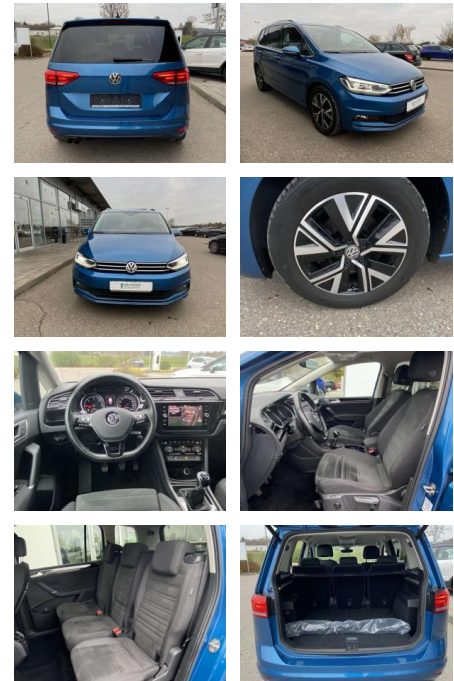

Volkswagen Touran 2.0 TDI HIGHLINE 7-SITZER AHK

SS00-052741AAngebotsnr.:

Erstzulassung:	Kilometer:	Farbe:	Leistung:	Kraftstoffart:
01.08.2020	51.236		110 kW / 150 PS	Benzin

PREIS
28.880 €

FINANZIERUNGSBEISPIEL