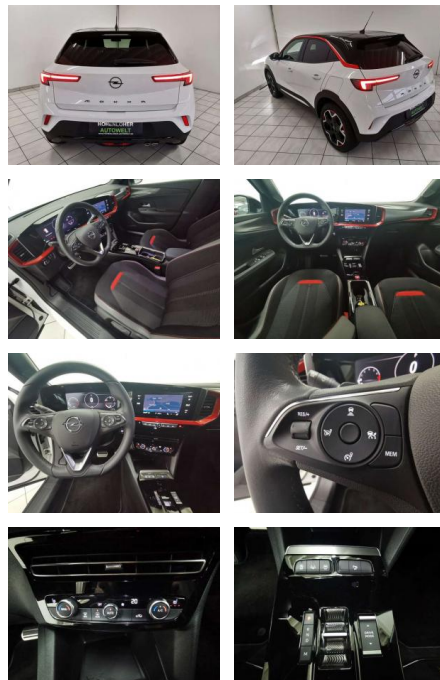

Erstzulassung:	Kilometer:	Farbe:	Leistung:	Kraftstoffart:
01.03.2021	49.050	Weiß	96 kW / 131 PS	Benzin

PREIS
21.220 €

FINANZIERUNGSBEISPIEL
Laufzeit: 72 Monate Anzahlung: 25 %
Basis-Finanzierung:* Mtl. Rate:
Zielraten-Finanzierung:** **168 €**

Ausstattung

Weiteres

- Ausstattung: Abgedunkelte Scheiben
Armlehne Elektr. Fensterheber Elektr.
Seitenspiegel Elektr. Seitenspiegel
anklappbar Innenspiegel autom.
abblendend Lederlenkrad Schlüssellose
Zentralverriegelung Sitzheizung
Zentralverriegelung Berganfahrassistent
Bordcomputer Multifunktionslenkrad
Schaltwippen Servolenkung Volldigitales
Kombiinstrument Android Auto Bluetooth
Apple CarPlay Freisprecheinrichtung
Musikstreaming integriert
Navigationssystem Soundsystem
Sprachsteuerung Touchscreen USB WLAN /
Wifi Hotspot Allwetterreifen
Leichtmetallfelgen Tuner/Radio: Radio
DAB Tuner/Radio
Geschwindigkeitsregulierung:
Abstandstempomat Klimatisierung:
Klimaautomatik ABS Abstandswarner

- Seiten- und weitere Airbags Tagfahrlicht
(Art): LED-Tagfahrlicht
Hauptscheinwerfer: LED-Scheinwerfer
Pannenhilfe: Pannenset Einparkhilfe:
Kamera Hinten Vorne Innenausstattung:
Teilleder Farbe der Innenausstattung:
Grau