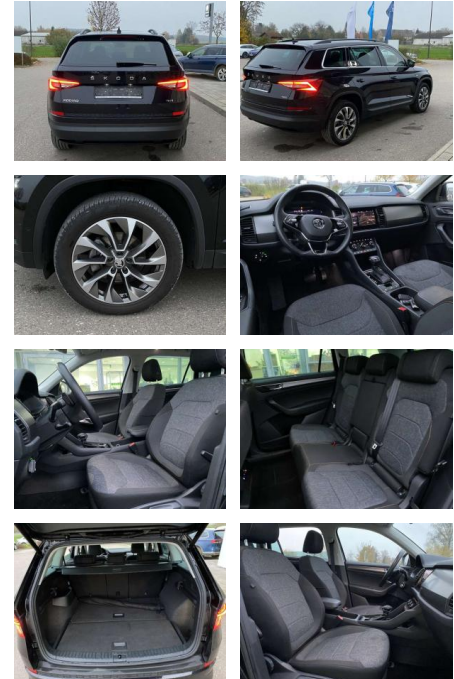

## Skoda Kodiaq 2.0 TDI DSG 4x4 CLEVER 19"

SS00-062850 **Angebotsnr.:**

Erstzulassung:	Kilometer:	Farbe:	Leistung:	Kraftstoffart:
01.07.2021	31.839		110 kW / 150 PS	Benzin

**PREIS**  
**37.840 €**

### Interieur

- Standheizung mit Funkfernbedienung
- Sitzheizung vorne und hinten
- Mittelarmlehne vorne
- Innenspiegel automatisch abblendbar
- Lendenwirbelstützen vorne
- Kindersicherung elektrisch betätigt
- Vordersitze höhenverstellbar
- Kindersitzverankerung für Kindersitzsystem ISOFIX
- Seitenairstops vorn und hinten
- Schublade unter den Vordersitzen
- 2 Leseleuchten vorn
- Netztrennwand
- Komfortsitze vorne
- Multifunktions-Lederlenkrad
- beheizbar mit Schaltwippen