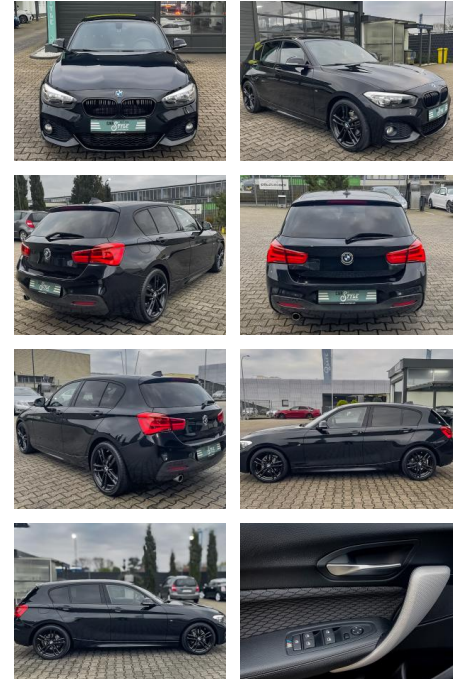

BMW 116i M Sport NAVI SHZ PDC

CS01-FO2411388 Gebotsnr.:

Erstzulassung:	Kilometer:	Farbe:	Leistung:	Kraftstoffart:
28.10.2016	85.820	Black- Magic	80 kW / 109 PS	Benzin

PREIS
16.640 €

FINANZIERUNGSBEISPIEL

Laufzeit: 72 Monate Anzahlung: 25 %
Basis-Finanzierung:* Mtl. Rate:
Zielraten-Finanzierung:** **132 €**