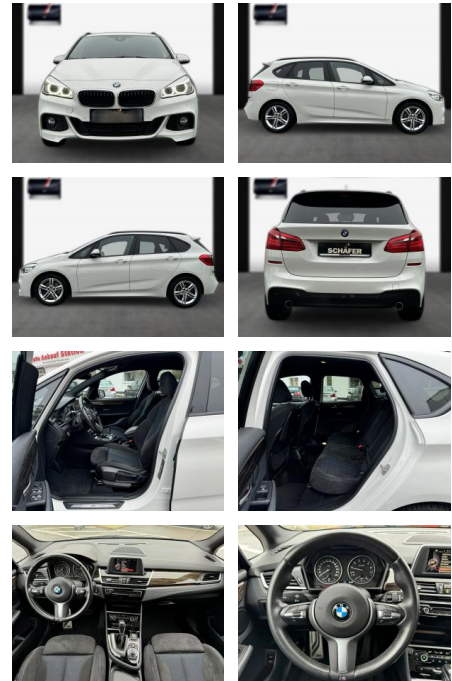

SA13-0V47558 Angebotsnr.:

Erstzulassung:	Kilometer:	Farbe:	Leistung:	Kraftstoffart:
11.11.2015	28.100	Diverse	170 kW / 231 PS	Benzin

PREIS
22.310 €

FINANZIERUNGSBEISPIEL

Laufzeit: 72 Monate Anzahlung: 25 %
Basis-Finanzierung:* Mtl. Rate:
Zielraten-Finanzierung:** **177 €**