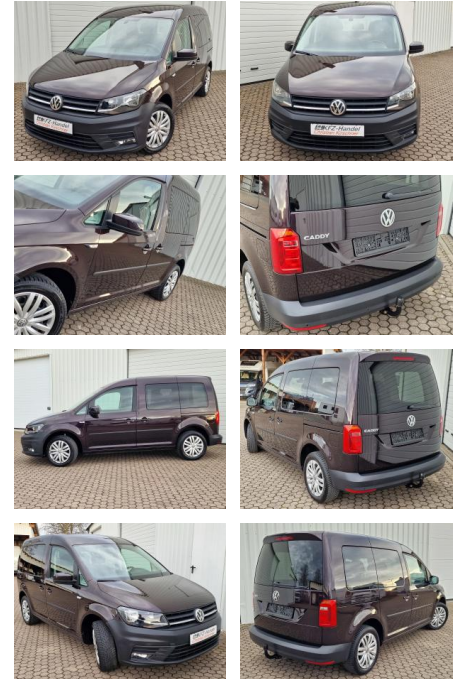

Volkswagen Caddy TSI*Tempomat*AHK*Sitzheiz.*1.H...

KK00-40-318932 Angebotsnr.:

AHK* Sitzh.* Klimaaut

Erstzulassung:	Kilometer:	Farbe:	Leistung:	Kraftstoffart:
31.08.2020	114.900		96 kW / 131 PS	Benzin

PREIS
19.820 €