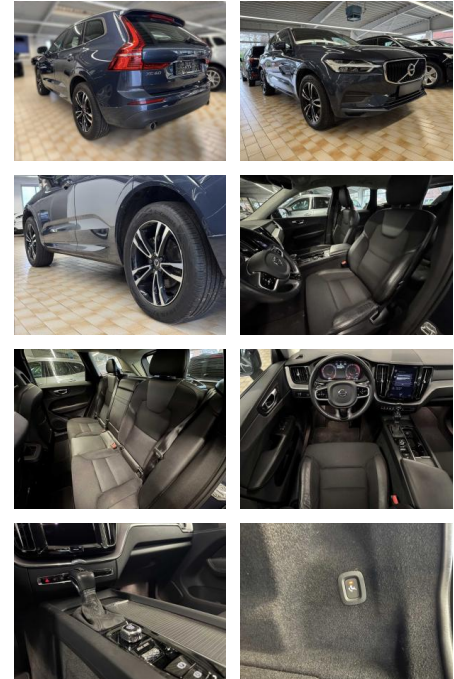

Volvo XC 60 Momentum AWD

AA19-07950 **Angebotsnr.:**

Erstzulassung:	Kilometer:	Farbe:	Leistung:	Kraftstoffart:
16.08.2017	73.982	Diverse	173 kW / 235 PS	Diesel

PREIS
33.950 €

FINANZIERUNGSBEISPIEL

Laufzeit: 72 Monate Anzahlung: 25 %
Basis-Finanzierung:* Mtl. Rate:
Zielraten-Finanzierung:** **270 €**