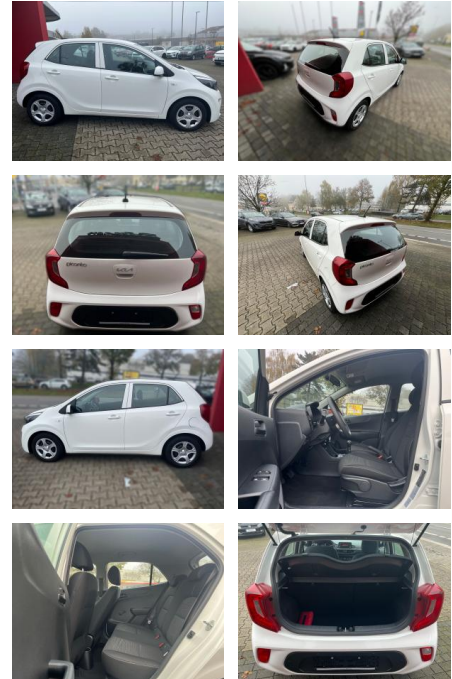

Ihr Ansprechpartner

Herr Mario Harms

E-Mail: m.harms@autopark-henseleit.de
Telefon: 04451 9609812

Autopark Henseleit GmbH
Am Tennisplatz 6 - 26316 Varel - Tel.: 04451 / 960980

Kia Picanto Edition 7 *erst

AB1A-4081129 **Angebotsnr.:**

Erstzulassung:	Kilometer:	Farbe:	Leistung:	Kraftstoffart:
28.10.2023	3.700	Diverse	49 kW / 67 PS	Benzin

PREIS
14.070 €

FINANZIERUNGSBEISPIEL

Laufzeit: 72 Monate Anzahlung: 25 %
Basis-Finanzierung:* Mtl. Rate:
Zielraten-Finanzierung:** **112 €**

- Gepäckraumabdeckung / Rollo
- Getränkehalter
- Gurtstraffer (vorn)
- Heckscheibe heizbar
- Heckscheibenwischer
- Isofix-Aufnahmen für Kindersitz
- Karosserie: 5-türig
- Kopf-Airbag-System
- Kopfstützen hinten verstellbar
- Kopfstützen vorn verstellbar
- Kühlergrill
- Rahmen Silber
- Laderaumabdeckung
- Lenksäule (Lenkrad) höhenverstellbar
- Modellpflege
- Motor 1
- 0 Ltr. - 49 kW
- Radio & Klima-Paket
- Reifen-Reparaturset
- Reifendruck-Kontrollsystem
- Rücksitzlehne geteilt/klappbar