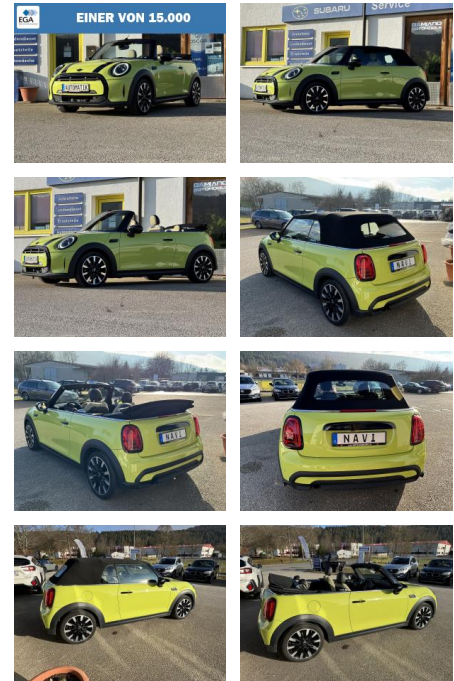

MINI Cooper Cabrio Classic Trim Automatik*NAVI*K...

DA04-ED2411- Angebote Nr.:

Erstzulassung:	Kilometer:	Farbe:	Leistung:	Kraftstoffart:	Verbr. komb.	CO2-Emission	CO2-Klasse (WLTP)
17.06.2021	31.800	Gelb	100 kW / 136 PS	Benzin	6,4 l/100km	146 g/km	E