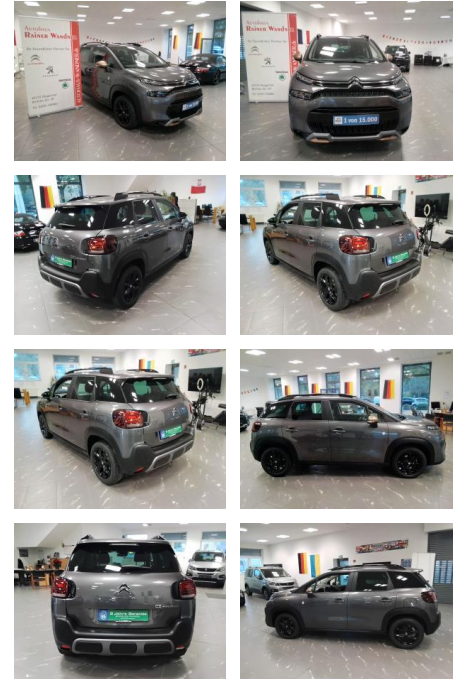

Citroën C3 Aircross PureTech 130 Stop & Start E...

RW01-FG2411-00600070

Erstzulassung:	Kilometer:	Farbe:	Leistung:	Kraftstoffart:
01.09.2023	12.200	Grau	96 kW / 131 PS	Benzin

PREIS
23.130 €

FINANZIERUNGSBEISPIEL
Laufzeit: 72 Monate Anzahlung: 25 %
Basis-Finanzierung:* Mtl. Rate:
Zielraten-Finanzierung:** **184 €**