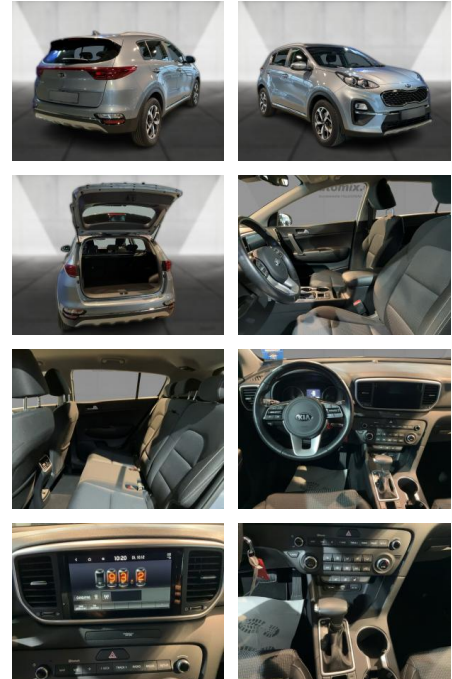

Kia Sportage

WA00-30715 **Angebotsnr.:**

Erstzulassung:	Kilometer:	Farbe:	Leistung:	Kraftstoffart:
01.03.2021	22.539	Silber	130 kW / 177 PS	Benzin

PREIS
27.770 €

FINANZIERUNGSBEISPIEL

Laufzeit: 72 Monate Anzahlung: 25 %
Basis-Finanzierung:* Mtl. Rate:
Zielraten-Finanzierung:** **220 €**

Multimedia

- Radio
- Navigation mit Bildschirm
- MP3 Anschluss
- Bluetooth

Komfort

- Zentralverriegelung
- Bordcomputer

Interieur

- Multifunktionslenkrad
- el. Fensterheber
- Sitzheizung

Exterieur

- Leichtmetallfelgen
- metallic
- Nebelscheinwerfer
- Dachreling