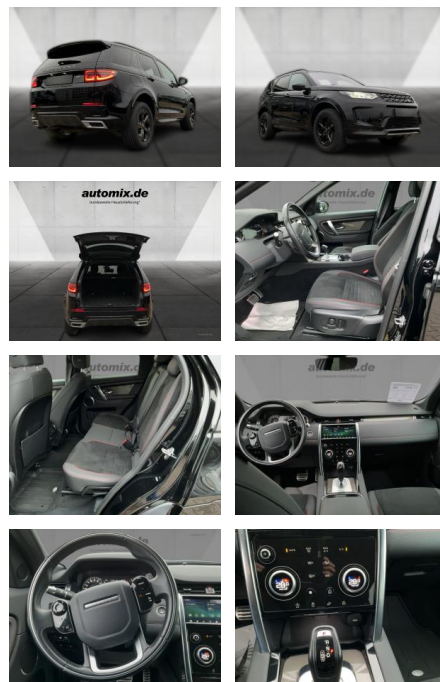

Land Rover Discovery Sport R-Dynamic

WA00-30716 **Angebotsnr.:**

| Erstzulassung: | Kilometer: | Farbe: | Leistung: | Kraftstoffart: |
|----------------|------------|---------|-----------------|----------------|
| 01.09.2020 | 69.194 | Diverse | 132 kW / 179 PS | Diesel |

Exterieur

- Leichtmetallfelgen
- metallic
- Nebelscheinwerfer

Umwelt

- Partikelfilter

Weiteres

- Diesel
- Lichtsensor

- elektrische Aussenspiegel
- Start Stop Automatik
- Nichtraucher

STÄNDIG ÜBER 15.000 FAHRZEUGE IM BESTAND!