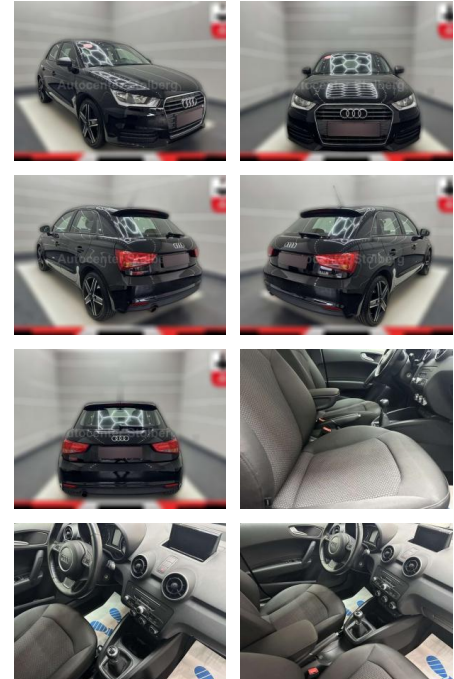

Audi A1 basis "NAVI-SITZH-KLIMA-MULTI-PDC-ALU

AC15-27

Angebotsnr.:

Erstzulassung:	Kilometer:	Farbe:	Leistung:	Kraftstoffart:
01.07.2018	65.000	Schwarz	70 kW / 95 PS	Benzin

PREIS
14.890 €

FINANZIERUNGSBEISPIEL