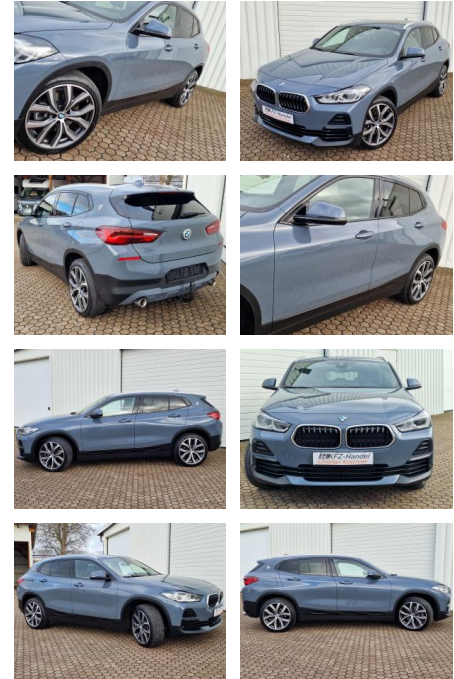

BMW X2 xDrive 20d*HUD*AHK*ACC*DAB*19 Zoll*R-Cam

KK00-6-43561 Angebotsnr.:

Erstzulassung:	Kilometer:	Farbe:	Leistung:	Kraftstoffart:	Verbr. komb.	CO2-Emission	CO2-Klasse (WLTP)
15.09.2023	52.981	Grau	140 kW / 190 PS	Diesel	6,3 l/100km	164 g/km	F