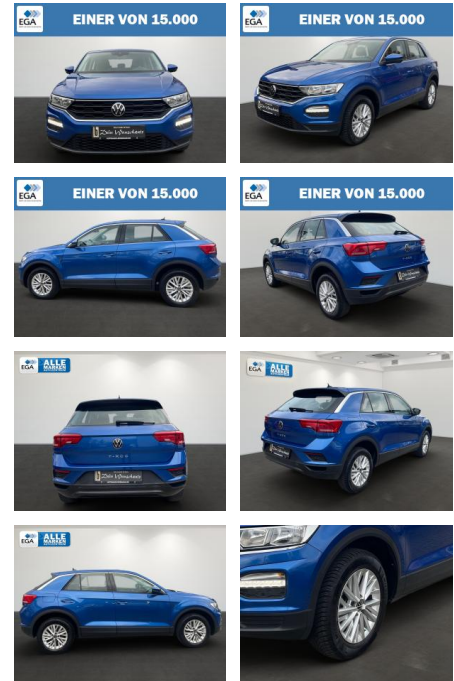

## Volkswagen T-Roc Basis Motor 1.0 Navi+Klima+Blue...

AB27-AB2411-1156037r..

Erstzulassung:	Kilometer:	Farbe:	Leistung:	Kraftstoffart:
15.12.2020	41.560	Blau	81 kW / 110 PS	Benzin

PREIS	FINANZIERUNGSBEISPIEL
<b>19.220 €</b>	Laufzeit: 72 Monate      Anzahlung: 25 %
	Basis-Finanzierung:*      Mtl. Rate:
	Zielraten-Finanzierung:** <b>153 €</b>