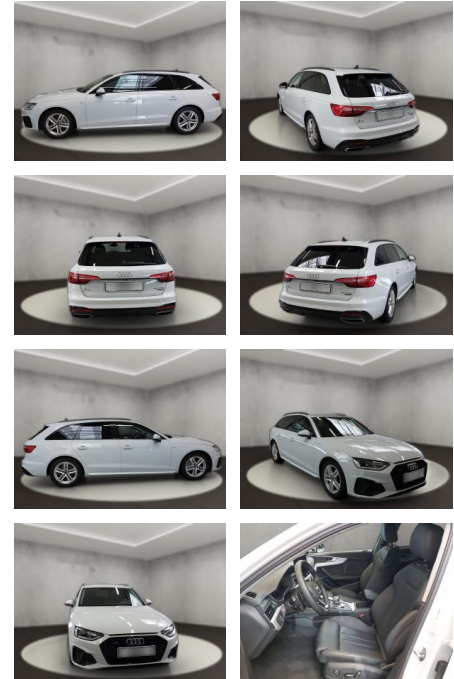

## Audi A4 40 quattro 2.0 TDI Avant S line

AH54-09551 **Angebotsnr.:**

Erstzulassung:	Kilometer:	Farbe:	Leistung:	Kraftstoffart:
14.09.2023	23.037	Weiß	150 kW / 204 PS	Diesel

**PREIS**  
**46.830 €**