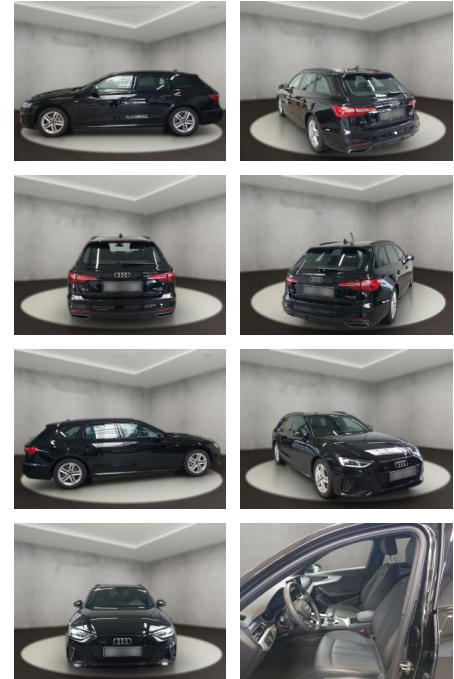

Audi A4 40 quattro 2.0 TDI Avant S line

AH54-09567 **Angebotsnr.:**

Erstzulassung:	Kilometer:	Farbe:	Leistung:	Kraftstoffart:
12.09.2023	25.994	Schwarz	150 kW / 204 PS	Diesel

PREIS
44.570 €

FINANZIERUNGSBEISPIEL
Laufzeit: 72 Monate Anzahlung: 25 %
Basis-Finanzierung:* Mtl. Rate:
Zielraten-Finanzierung:** **354 €**