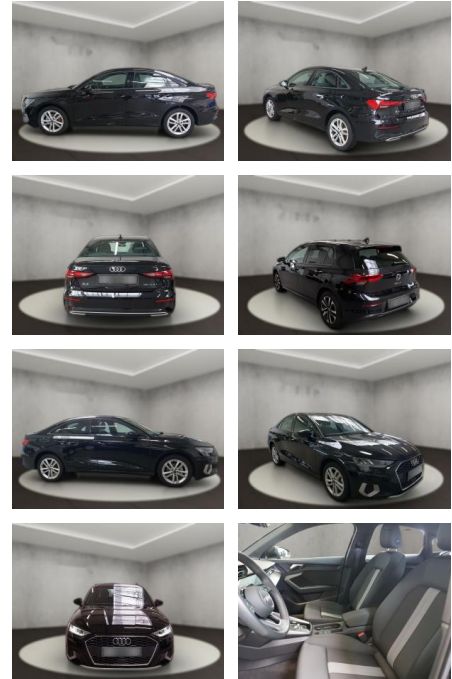

AH54-09620 **Angebotsnr.:**

Erstzulassung:	Kilometer:	Farbe:	Leistung:	Kraftstoffart:
13.09.2023	28.975	Schwarz	110 kW / 150 PS	Diesel

PREIS
34.270 €

FINANZIERUNGSBEISPIEL

Laufzeit: 72 Monate Anzahlung: 25 %
Basis-Finanzierung:* Mtl. Rate:
Zielraten-Finanzierung:** **172 €**