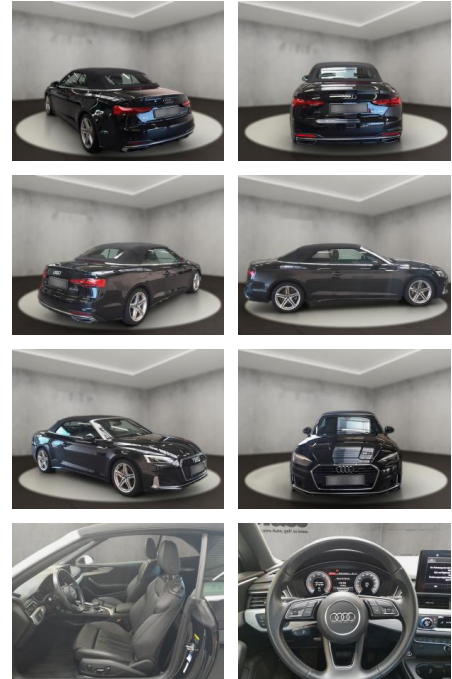

AH54-10310 **Angebotsnr.:**

Erstzulassung:	Kilometer:	Farbe:	Leistung:	Kraftstoffart:
25.04.2022	38.294	Schwarz	150 kW / 204 PS	Benzin

PREIS
36.330 €

FINANZIERUNGSBEISPIEL

Laufzeit: 72 Monate Anzahlung: 25 %
Basis-Finanzierung:* Mtl. Rate:
Zielraten-Finanzierung:** **288 €**