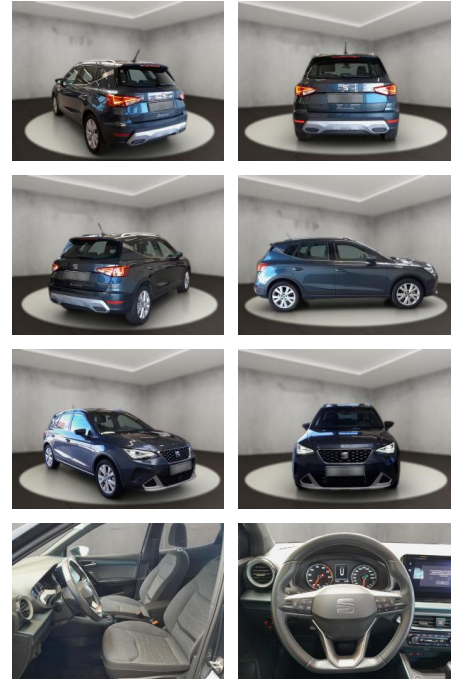

Ihr Ansprechpartner

Herr Mario Harms

E-Mail: m.harms@autopark-henseleit.de
Telefon: 04451 9609812

Autopark Henseleit GmbH
Am Tennisplatz 6 - 26316 Varel - Tel.: 04451 / 960980

Seat Arona 1.0 TSI Xperience OPF (EURO 6d)

AH54-10193 **Angebotsnr.:**

Erstzulassung:	Kilometer:	Farbe:	Leistung:	Kraftstoffart:
26.04.2022	14.495	Grau	81 kW / 110 PS	Benzin

PREIS
22.110 €

FINANZIERUNGSBEISPIEL

Laufzeit: 72 Monate   Anzahlung: 25 %
Basis-Finanzierung:*   Mtl. Rate:
Zielraten-Finanzierung:** **176 €**

* Basisfinanzierung: Anzahlung: 5.528 Euro, Laufzeit: 72 Monate, Nettodarlehen: 16.583 Euro, Gesamtbetrag: 25.588 Euro, Zinssätze: 6,78% Sollz. (gebunden), 6,99% eff.
** Zielratenfinanzierung: Anzahlung: 5.528 Euro, Laufzeit: 72 Monate, Nettodarlehen: 16.583 Euro, Zielrate: 11.055 Euro, Gesamtbetrag: 26.940 Euro, Zinssätze: 6,78% Sollz. (gebunden), 6,99% eff.,

Vermittlung für: Santander Consumer Bank
Repräsentatives Beispiel gem. § 17 Abs. 4 PAngV. Diese Finanzierungsangebote sind Beispiele. Gerne ermitteln wir für Sie Ihr individuelles Angebot.

Ausstattung

Sicherheit

- PDC Park Distance Control hinten
- Anti-Blockiersystem ABS
- Antischlupfregelung ASC+T
- elektronische Stabilitätskontrolle (ESP / DSP)
- Servolenkung
- Regensensor
- Wegfahrsperre
- Kindersitzbefestigung
- Airbag Beifahrerseite abschaltbar
- Airbag Fahrer-/Beifahrerseite
- Einparkhilfe hinten
- Fensterheber elektrisch
- Getriebe 7-Gang - Doppelkupplungsgetriebe DSG
- Heckleuchten LED
- Isofix-Aufnahmen für Kindersitz
- Klima-Komfort-Paket
- heiz- und anklappbar

- Klima-Komfort-Paket: Klimaanlage Climatronic 2-Zonen
- Kopf-Airbag-System
- Notrufsystem
- Schadstoffarm nach Abgasnorm Euro 6d
- Scheinwerfer LED
- Schließ-/Startsystem Kessy
- Seitenairbag
- Servolenkung
- Start/Stop-Anlage
- Tagfahrlicht LED
- Wegfahrsperre (elektronisch)
- Zentralverriegelung mit Fernbedienung
- *

Multimedia

- Radio
- Navigation mit Bildschirm
- Bluetooth
- SEAT Media-System Touch Colour

- SEAT Media-System Touch Colour: Bluetooth-Schnittstelle mit Freisprecheinrichtung integriert
- SEAT Media-System Touch Colour: Radioempfang digital (DAB+)
- SEAT Media-System Touch Colour: USB-Schnittstelle vorn (2-fach)
- Sprachsteuerungs-System
- Ausstattungs-Paket: Pro: Bluetooth-Schnittstelle mit Freisprecheinrichtung integriert
- Apple CarPlay und Android Auto
- Ausstattungs-Paket: Pro: USB-Schnittstelle vorn (2-fach)
- *Technik &

Komfort

- Zentralverriegelung
- Bordcomputer

STÄNDIG ÜBER 15.000 FAHRZEUGE IM BESTAND!