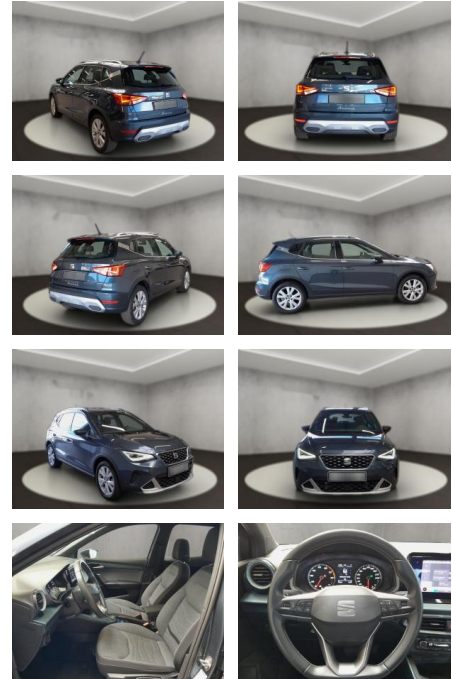

Ihr Ansprechpartner

Herr Mario Harms

E-Mail: m.harms@autopark-henseleit.de
Telefon: 04451 9609812

Autopark Henseleit GmbH
Am Tennisplatz 6 - 26316 Varel - Tel.: 04451 / 960980

Seat Arona 1.0 TSI Xperience OPF (EURO 6d)

AH54-10324 **Angebotsnr.:**

Erstzulassung:	Kilometer:	Farbe:	Leistung:	Kraftstoffart:
28.04.2022	24.559	Grau	81 kW / 110 PS	Benzin

PREIS
22.110 €

FINANZIERUNGSBEISPIEL

Laufzeit: 72 Monate   Anzahlung: 25 %
Basis-Finanzierung:*   Mtl. Rate:
Zielraten-Finanzierung:** **176 €**

* Basisfinanzierung: Anzahlung: 5.528 Euro, Laufzeit: 72 Monate, Nettodarlehen: 16.583 Euro, Gesamtbetrag: 25.588 Euro, Zinssätze: 6,78% Sollz. (gebunden), 6,99% eff.
** Zielratenfinanzierung: Anzahlung: 5.528 Euro, Laufzeit: 72 Monate, Nettodarlehen: 16.583 Euro, Zielrate: 11.055 Euro, Gesamtbetrag: 26.940 Euro, Zinssätze: 6,78% Sollz. (gebunden), 6,99% eff.,

Vermittlung für: Santander Consumer Bank
Repräsentatives Beispiel gem. § 17 Abs. 4 PAngV. Diese Finanzierungsangebote sind Beispiele. Gerne ermitteln wir für Sie Ihr individuelles Angebot.

Ausstattung

Sicherheit

- PDC Park Distance Control hinten
- Anti-Blockiersystem ABS
- Antischlupfregelung ASC+T
- elektronische Stabilitätskontrolle (ESP / DSP)
- Servolenkung
- Regensensor
- Wegfahrsperre
- Kindersitzbefestigung
- Airbag Beifahrerseite abschaltbar
- Airbag Fahrer-/Beifahrerseite
- Einparkhilfe hinten
- Fensterheber elektrisch
- Getriebe 7-Gang - Doppelkupplungsgetriebe DSG
- Heckleuchten LED
- Isofix-Aufnahmen für Kindersitz
- Klima-Komfort-Paket
- heiz- und anklappbar

- Klima-Komfort-Paket: Klimaanlage Climatronic 2-Zonen
- Kopf-Airbag-System
- Notrufsystem
- Schadstoffarm nach Abgasnorm Euro 6d
- Scheinwerfer LED
- Schließ-/Startsystem Kessy
- Seitenairbag
- Servolenkung
- Start/Stop-Anlage
- Tagfahrlicht LED
- Wegfahrsperre (elektronisch)
- Zentralverriegelung mit Fernbedienung
- *

Multimedia

- Radio
- Navigation mit Bildschirm
- Bluetooth
- SEAT Media-System Touch Colour

- SEAT Media-System Touch Colour: Bluetooth-Schnittstelle mit Freisprecheinrichtung integriert
- SEAT Media-System Touch Colour: Radioempfang digital (DAB+)
- SEAT Media-System Touch Colour: USB-Schnittstelle vorn (2-fach)
- Sprachsteuerungs-System
- Ausstattungs-Paket: Pro: Bluetooth-Schnittstelle mit Freisprecheinrichtung integriert
- Apple CarPlay und Android Auto
- Ausstattungs-Paket: Pro: USB-Schnittstelle vorn (2-fach)
- *Technik &

Komfort

- Zentralverriegelung
- Bordcomputer

STÄNDIG ÜBER 15.000 FAHRZEUGE IM BESTAND!