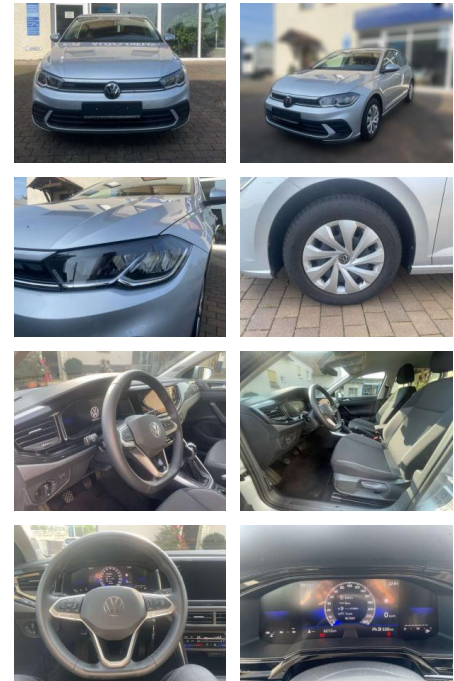

Volkswagen Polo

AW51-1907007 **Angebotsnr.:**

Erstzulassung:	Kilometer:	Farbe:	Leistung:	Kraftstoffart:
01.12.2023	6.212	Grau	59 kW / 80 PS	Benzin

PREIS
20.510 €

FINANZIERUNGSBEISPIEL

Laufzeit: 72 Monate Anzahlung: 25 %
Basis-Finanzierung:* Mtl. Rate:
Zielraten-Finanzierung:** **1163 €**