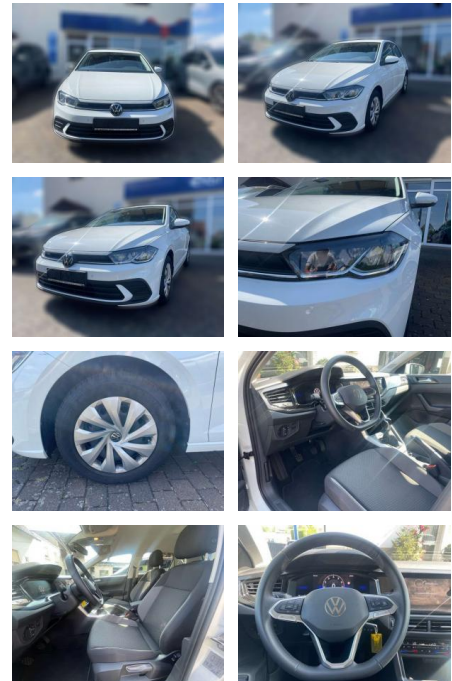

## Volkswagen Polo

AW51-445127876gebotsnr.:

Erstzulassung:	Kilometer:	Farbe:	Leistung:	Kraftstoffart:
01.12.2023	22.448	Weiß	59 kW / 80 PS	Benzin

**PREIS**  
**19.940 €**