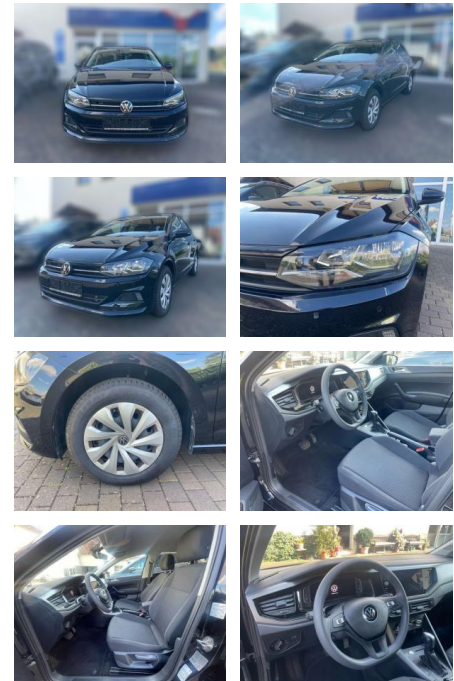

Volkswagen Polo

AW51-185806177 gebotsnr.:

Erstzulassung:	Kilometer:	Farbe:	Leistung:	Kraftstoffart:
01.04.2021	33.988	Schwarz	70 kW / 95 PS	Benzin

PREIS
19.000 €

FINANZIERUNGSBEISPIEL

Laufzeit: 72 Monate Anzahlung: 25 %
Basis-Finanzierung:* Mtl. Rate:
Zielraten-Finanzierung:** **151 €**