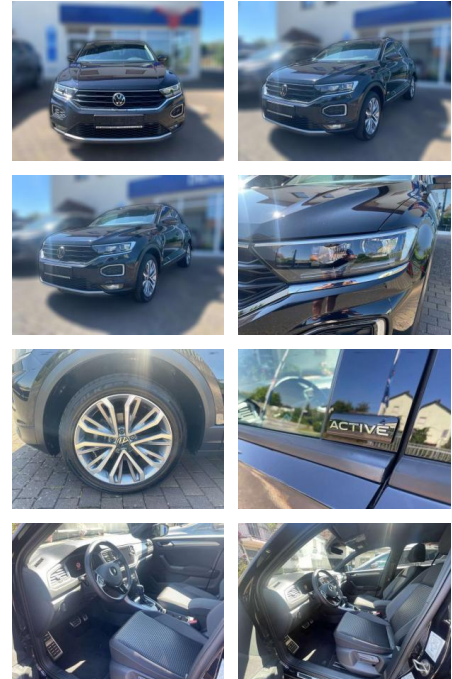

Erstzulassung:	Kilometer:	Farbe:	Leistung:	Kraftstoffart:
01.04.2022	35.617	Schwarz	110 kW / 150 PS	Benzin

PREIS
28.180 €

FINANZIERUNGSBEISPIEL

Laufzeit: 72 Monate Anzahlung: 25 %
Basis-Finanzierung:* Mtl. Rate:
Zielraten-Finanzierung:** **224 €**