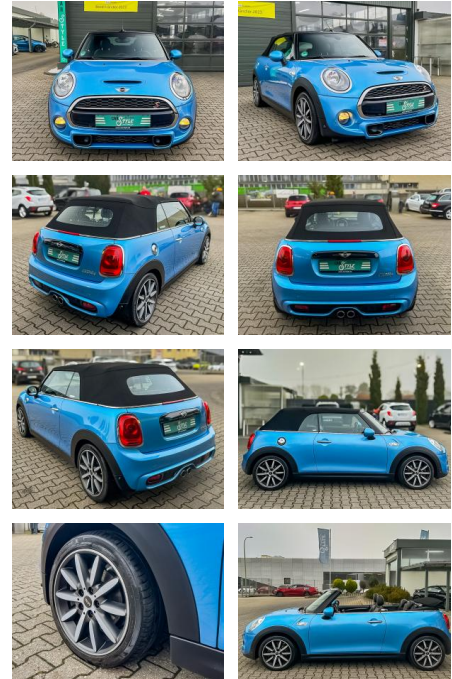

## MINI Cooper S Cabrio NAVI R.CAM SHZ KLIMA

CS01-FO2411388 Angebotsnr.:

Erstzulassung:	Kilometer:	Farbe:	Leistung:	Kraftstoffart:
28.04.2017	66.000	Blau	141 kW / 192 PS	Benzin

**PREIS**  
**18.680 €**

**FINANZIERUNGSBEISPIEL**  
 Laufzeit: 72 Monate      Anzahlung: 25 %  
 Basis-Finanzierung:\*      Mtl. Rate:  
 Zielraten-Finanzierung:\*\* **148 €**