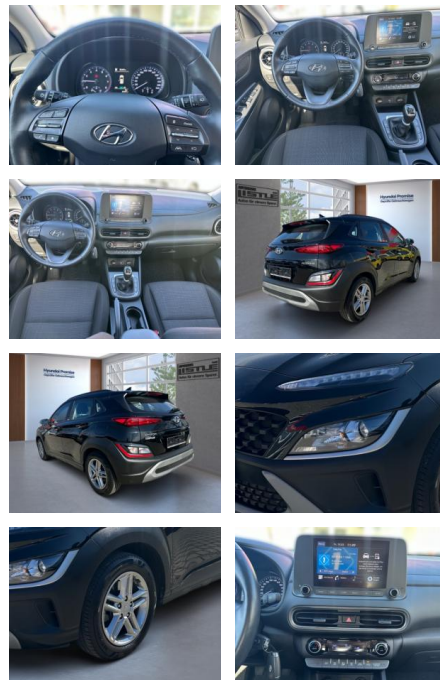

AL33-43277L **Angebotsnr.:**

Erstzulassung:	Kilometer:	Farbe:	Leistung:	Kraftstoffart:
01.07.2021	29.337		88 kW / 120 PS	Benzin

PREIS
21.070 €

FINANZIERUNGSBEISPIEL

Laufzeit: 72 Monate Anzahlung: 25 %
Basis-Finanzierung:* Mtl. Rate:
Zielraten-Finanzierung:** **167 €**