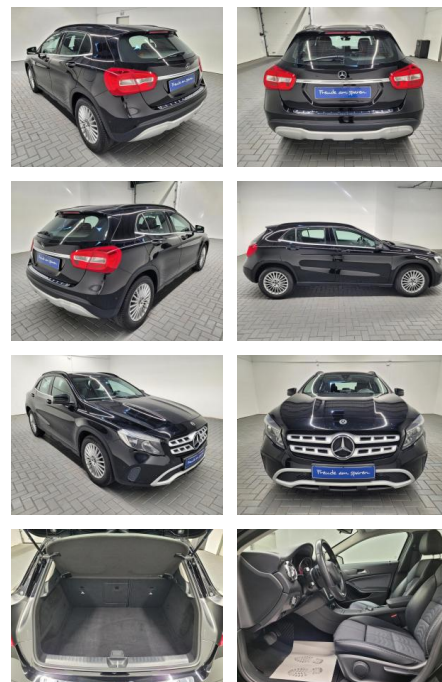

Mercedes-Benz GLA 180 "Style Navi/SHZ/PDC/Tempom...

AM35-26146 **Angebotsnr.:**

Erstzulassung:	Kilometer:	Farbe:	Leistung:	Kraftstoffart:
12.02.2019	97.550		90 kW / 122 PS	Benzin

PREIS
26.310 €

FINANZIERUNGSBEISPIEL