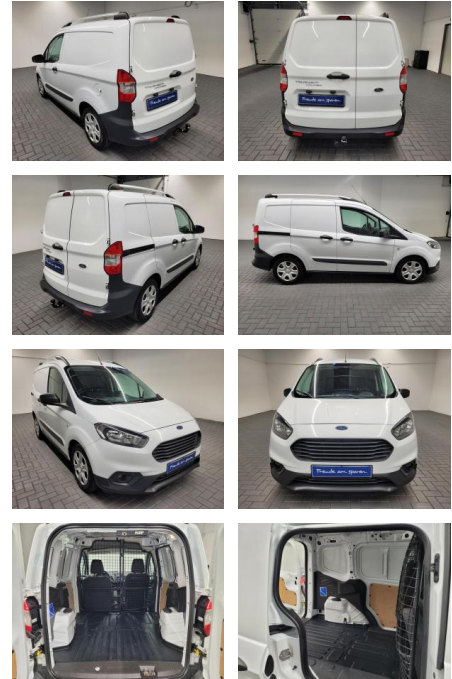

## Ford Transit Courier Klima/Radio/AHK

AM35-29152 **Angebotsnr.:**

Erstzulassung:	Kilometer:	Farbe:	Leistung:	Kraftstoffart:
13.02.2019	87.500		74 kW / 101 PS	Benzin

**PREIS**  
**14.060 €**