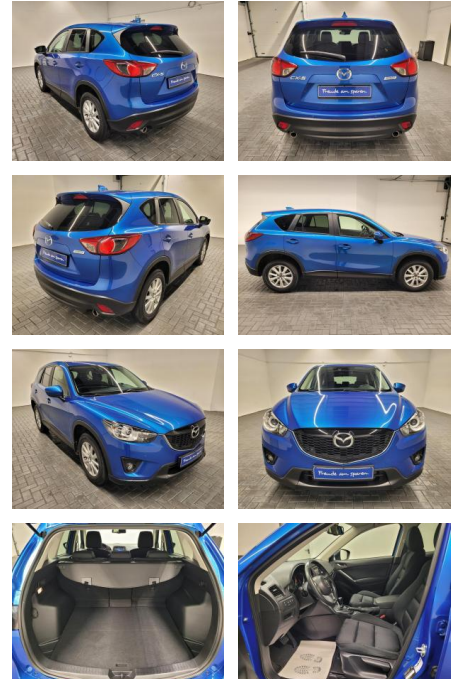

AM35-29098 **Angebotsnr.:**

Erstzulassung:	Kilometer:	Farbe:	Leistung:	Kraftstoffart:
03.01.2014	107.800		110 kW / 150 PS	Diesel

PREIS
17.110 €

FINANZIERUNGSBEISPIEL

Laufzeit: 72 Monate Anzahlung: 25 %
Basis-Finanzierung:* Mtl. Rate:
Zielraten-Finanzierung:** **136 €**