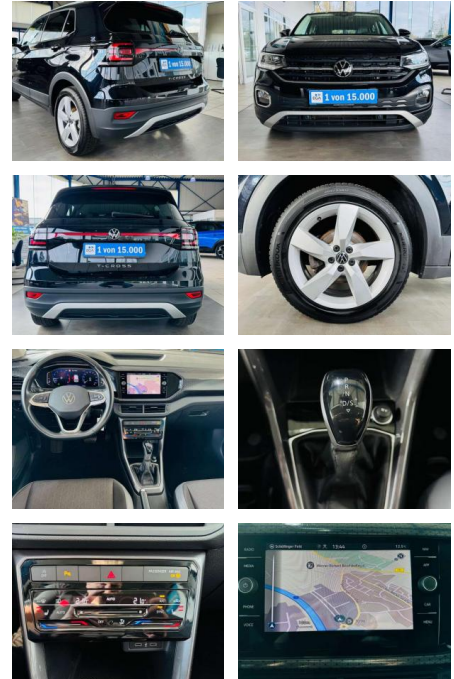

AV01-027112-2023 Angebotsnr.:

Erstzulassung:	Kilometer:	Farbe:	Leistung:	Kraftstoffart:	Verbr. komb.	CO2-Emission	CO2-Klasse (WLTP)
01.11.2021	37.580	Schwarz	81 kW / 110 PS	Benzin	6,2 l/100km	141 g/km	E