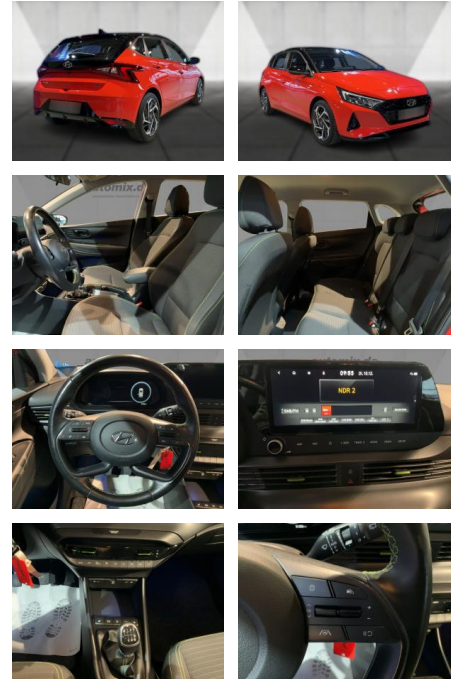

WA00-30728 **Angebotsnr.:**

Erstzulassung:	Kilometer:	Farbe:	Leistung:	Kraftstoffart:
01.05.2021	51.335	Diverse	74 kW / 101 PS	Benzin

PREIS
19.530 €

FINANZIERUNGSBEISPIEL

Laufzeit: 72 Monate Anzahlung: 25 %
Basis-Finanzierung:* Mtl. Rate:
Zielraten-Finanzierung:** **155 €**

Multimedia

- Radio
- Navigation mit Bildschirm
- MP3 Anschluss
- Bluetooth

Komfort

- Zentralverriegelung
- Bordcomputer

Interieur

- Multifunktionslenkrad
- el. Fensterheber
- Sitzheizung

Exterieur

- Leichtmetallfelgen
- Nebelscheinwerfer